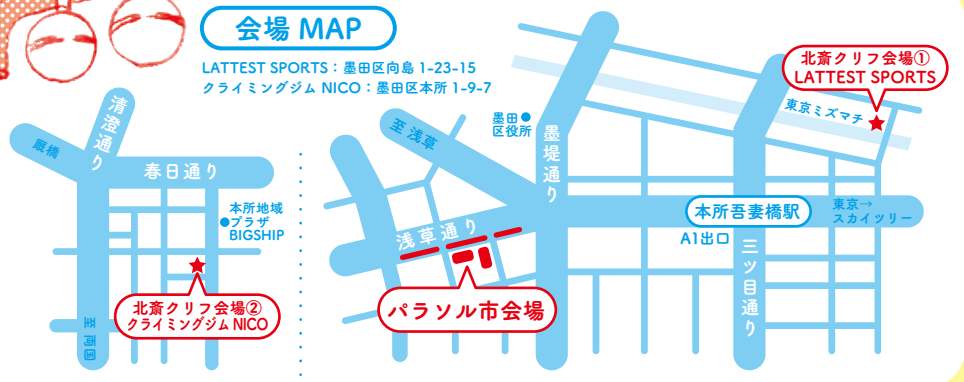

浅草とスカイツリーの間、
あづちゃんの地元

復活!

本所吾妻橋商店会

パラソル市

11月14日(土)

10:00~20:00 ※小雨決行

※一部店舗では出店時間が異なります。

会場 MAP

LATTEST SPORTS: 墨田区向島 1-23-15
クライミングジム NICO: 墨田区本所 1-9-7

パラソル市会場まで ●都営浅草線「本所吾妻橋駅」A1出口より徒歩5分 ●都営バス「本所吾妻橋」より徒歩3分

【新型コロナウイルス感染予防対策について】

- 本イベント実施にあたり、感染予防と流行拡大防止のため、以下の対策にご理解とご協力をいただけますようお願いいたします。
- 会場内: 消毒の徹底 (会場に消毒液を設置いたします) / お客様とスタッフが直接接触することがないように対応させていただきます。
- 運営スタッフ: イベント前の検温確認 / 体調不良時の出勤停止 / 手指の消毒の徹底 / マスク着用及び咳エチケットの慣行
- 来場されるお客様へ: ●ウイルス感染の可能性のある方、体調のすぐれない方はご来場をお控えください。
- 手指の消毒にご協力をお願いいたします。●ご来場時のマスク着用及び咳エチケットの励行にご協力をお願いいたします。
- 会場内に万が一体調が悪くなった場合は、お近くのスタッフまでお声がけください。